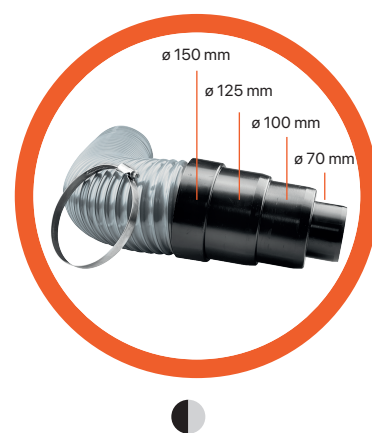

Flexibele slang

De flexibele slang wordt aan de dakdoorvoer en in het binnenwerk aan een pijp of andere slang bevestigd. De slang heeft een verloop dat eenvoudig in gewenste diameter kan worden gerealiseerd.

- ✓ Inclusief verloopstekker
- ✓ Inclusief slangenklem

Op de juiste manier ontlichten en beluchten

De enkelwandige flexibele slang is uitstekend toepasbaar voor natuurlijke ventilatie en rioolontluchting. De slang wordt inclusief slangenklem en verbindingsverloop meegeleverd.

Technische gegevens

Artikel nr.	Diameter	Lengte	Aantal doos	Ean
20035	100 mm	50 cm	15 st. (120 st. per pallet)	8718226672308
20034	125 mm	70 cm	8 st. (64 st. per pallet)	8718226672292

Artikelgroep:

Toepassing :
Materiaal :
Kleur:
Extra:
Certificeringen:
Paris Proof:

Dakdoorvoer

Aansluiting dakdoorvoer op doorvoerslang binnenwerk
Hard-pvc en flexibel-pvc
Zwart met grijs
Inclusief met slangenklem en verloopstekker
ISO 14021:2016
Ø 125 mm, ja (55%)

Specialist **sustainable** and **circular** materials